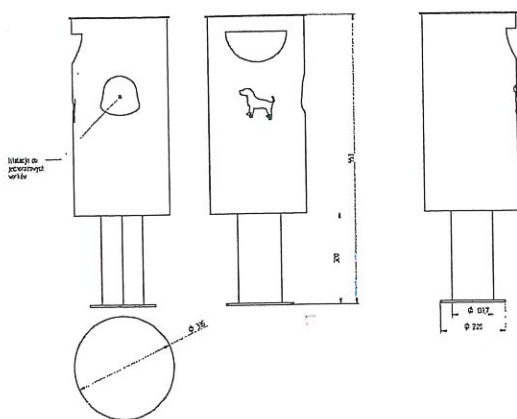

kosze na psie odchody - 2 szt.

- kosze ze stali kwasoodpornej szlifowanej, częściowo lakierowane

- wymiary średnica: 33,5cm, h=95,3cm

TYP 4 - 5szt.

- ławka z elementów drewnianych (drewno egzotyczne typu IROKO) i elementów betonowych (jasny beton architektoniczny)

- wymiary ławki 45x200cm, h=45cm